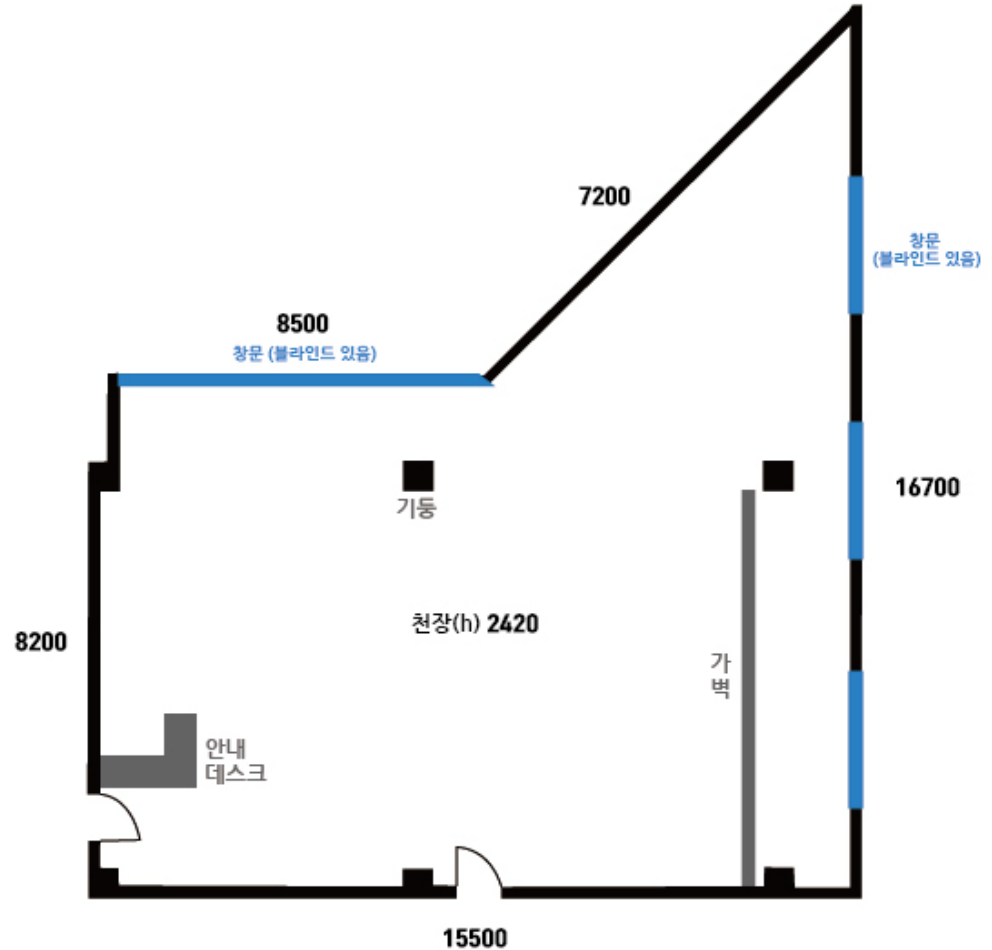

동송갤러리 공간소개

당신의 일상에 스며드는 문화예술 !

청년예술인들과 지역주민을 위한 문화공간 <동송갤러리>를 소개합니다.

Address

서울 종로구 이화장길 81 한국방송통신대학교
열린관 2층 202호 동송갤러리